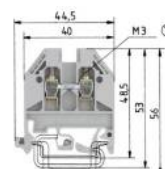

Beskrivelse

Gjennomføring DIN-skinne rekkeklemme med skruetilkopling for montering på TS 35 og TS 32, nominelt tverrsnitt 4 mm², bredde 6 mm, farge grå

Teknisk beskrivelse

SELOS Screw connection with rising cage clamp 0.5 to 150 mm² Standard DIN rail terminal blocks Duo DIN rail terminal blocks Multi-tier blocks Initiator/actuator blocks Measuring/disconnect blocks Fuse blocks Function blocks DIN rail terminal blocks with

ETIM-egenskaper

Tilkoblingsbart ledertverrsnitt fintrådet	4 - 5
Tilkoblingsbart ledertverrsnitt entrådet	5 - 6
Merkestrøm In	32
Merkespenning	800
Tilkoblingstype 1	Skrukobling
Tilkoblingstype 2	Skrukobling
Antall etasjer	1
Antall klemmeposisjoner per nivå	2
Monteringsmetode	DIN-/G-skinne TH35/G32
Materiale i isolasjonskropp	Termoplast
Driftstemperaturområde	-25 - 70
Isolasjonmaterialets flammehemmend	V0
Ekspljosjonssikker utførelse Ex e	Ja
Terminalplate nødvendig	Ja
Farge	Grå